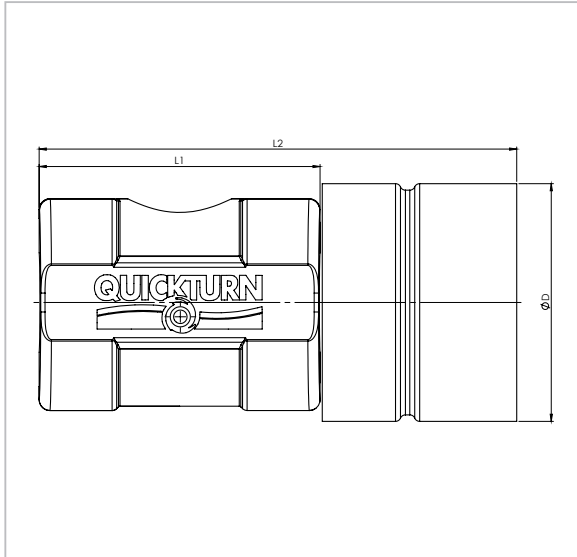

Dämmschalenset EASY-QUICK für QUICKTURN® Kolbenventile mit RV

DN 15 bis DN 50, passend für Innengewinde, Dämmschale aus EPP-Schaum

Typ 09062

Beschreibung:

- Nennweiten: DN 15 bis DN 50
- aus expandiertem Polypropylen (EPP)
- absolut schadstofffrei und recycelfähig
- Wärmeleitfähigkeit 0,035 W/mk
- Einsatztemperatur bis 110 °C
- Zulassungen/Prüfungen nach:
 - Baustoffklasse nach DIN 4102 B 2
 - erfüllt die Anforderungen der EnEV 2016
 - Schalldämmung nach DIN 4109

Vorteile:

- passend für QUICKTURN Kolbenventile von DN 15 bis DN 50 mit RV mit Innengewinde
- optimaler Halt durch konstruktionsbedingte Verzahnung

Zubehör (nicht im Lieferumfang enthalten):

- Entleerungsventil-Verlängerung 51097