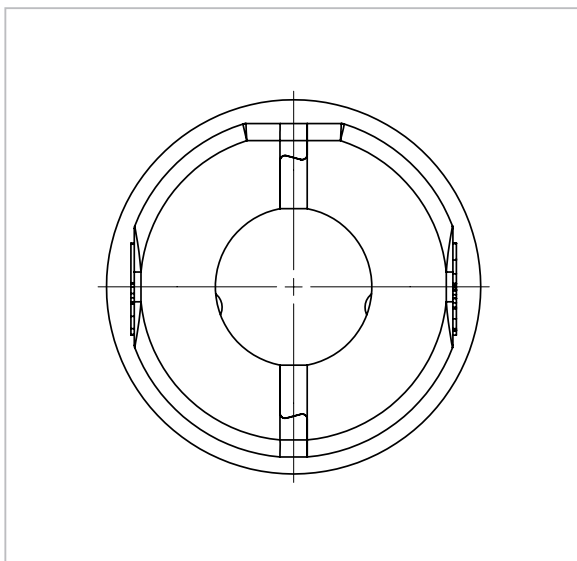

Dämmschalenset EASY-QUICK für QUICKTURN® Kolbenventile mit RV

DN 15 bis DN 50, passend für Innengewinde, Dämmschale aus EPP-Schaum

Typ 09062

Beschreibung:

- Nennweiten: DN 15 bis DN 50
- aus expandiertem Polypropylen (EPP)
- absolut schadstofffrei und recycelfähig
- Wärmeleitfähigkeit 0,035 W/mk
- Einsatztemperatur bis 110 °C
- Zulassungen/Prüfungen nach:
 - Baustoffklasse nach DIN 4102 B 2
 - erfüllt die Anforderungen der EnEV 2016
 - Schalldämmung nach DIN 4109

Vorteile:

- passend für QUICKTURN Kolbenventile von DN 15 bis DN 50 mit RV mit Innengewinde
- optimaler Halt durch konstruktionsbedingte Verzahnung

Zubehör (nicht im Lieferumfang enthalten):

- Entleerungsventil-Verlängerung 51097

| | DN | Durchmesser (D) | Baulänge (L1) | Baulänge (L2) |
|-------------|--------------|-----------------|---------------|---------------|
| Best-Nr. | | mm | mm | mm |
| 09062.015.1 | DN 15 | 72 | 96 | 155 |
| 09062.020.1 | DN 20 | 80 | 105 | 169 |
| 09062.025.1 | DN 25 | 99 | 115 | 192 |
| 09062.032.1 | DN 32 | 110 | 130 | 220 |
| 09062.040.1 | DN 40 | 138 | 140 | 229 |
| 09062.050.1 | DN 50 | 138 | 150 | 262 |