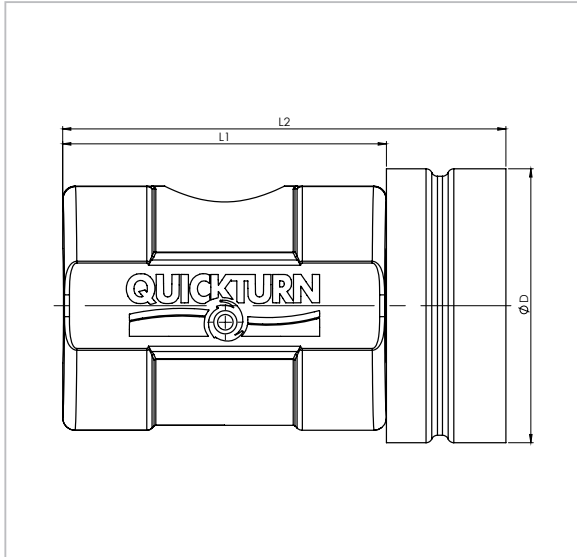

Dämmschalenset EASY-QUICK für QUICKTURN® Kolbenventile mit RV

DN 15 bis DN 50, passend für Außengewinde, Dämmschale aus EPP-Schaum

Typ 09063

Beschreibung:

- Nennweiten: DN 15 bis DN 50
- aus expandiertem Polypropylen (EPP)
- absolut schadstofffrei und recyclefähig
- Wärmeleitfähigkeit 0,035 W/mk
- Einsatztemperatur bis 110 °C
- Zulassungen/Prüfungen nach:
 - Baustoffklasse nach DIN 4102 B 2
 - erfüllt die Anforderungen der EnEV 2016
 - Schalldämmung nach DIN 4109

Vorteile:

- passend für QUICKTURN Kolbenventile von DN 15 bis DN 50 mit RV mit Außengewinde
- optimaler Halt durch konstruktionsbedingte Verzahnung

Zubehör (nicht im Lieferumfang enthalten):

- Entleerungsventil-Verlängerung 51097

	DN	Durchmesser (D)	Baulänge (L1)	Baulänge (L2)
Best-Nr.		mm	mm	mm
09063.015.1	DN 15	70	96	138
09063.020.1	DN 20	81	105	149
09063.025.1	DN 25	96	115	163
09063.032.1	DN 32	110	130	178
09063.040.1	DN 40	137	140	192
09063.050.1	DN 50	137	150	222