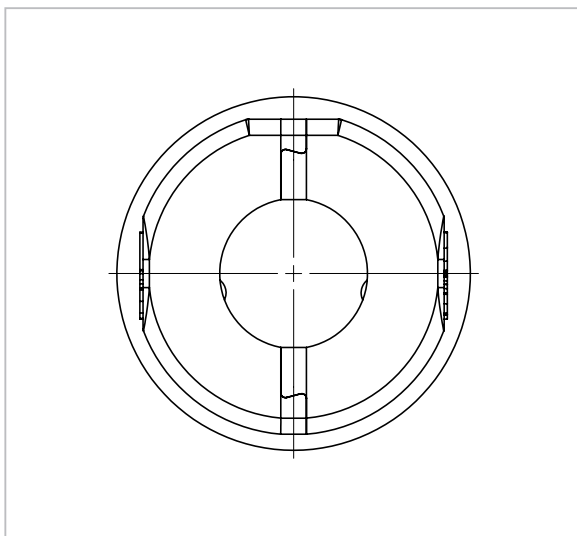

Dämmschalenset EASY-QUICK für QUICKTURN® Kolbenventile mit RV

DN 15 bis DN 50, passend für Außengewinde, Dämmschale aus EPP-Schaum

Typ 09063

Beschreibung:

- Nennweiten: DN 15 bis DN 50
- aus expandiertem Polypropylen (EPP)
- absolut schadstofffrei und recyclefähig
- Wärmeleitfähigkeit 0,035 W/mk
- Einsatztemperatur bis 110 °C
- Zulassungen/Prüfungen nach:
 - Baustoffklasse nach DIN 4102 B 2
 - erfüllt die Anforderungen der EnEV 2016
 - Schalldämmung nach DIN 4109

Vorteile:

- passend für QUICKTURN Kolbenventile von DN 15 bis DN 50 mit RV mit Außengewinde
- optimaler Halt durch konstruktionsbedingte Verzahnung

Zubehör (nicht im Lieferumfang enthalten):

- Entleerungsventil-Verlängerung 51097

	DN	Durchmesser (D)	Baulänge (L1)	Baulänge (L2)
Best-Nr.		mm	mm	mm
09063.015.1	DN 15	70	96	138
09063.020.1	DN 20	81	105	149
09063.025.1	DN 25	96	115	163
09063.032.1	DN 32	110	130	178
09063.040.1	DN 40	137	140	192
09063.050.1	DN 50	137	150	222