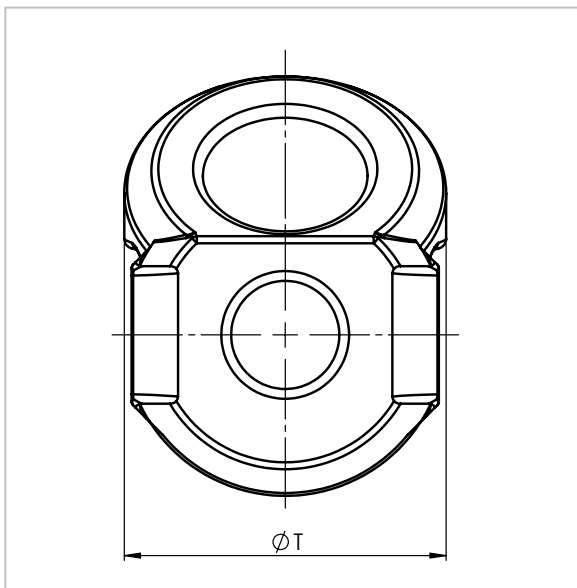

Dämmschale EASY-QUICK für QUICKTURN® manuelle Regulierventile

DN 15 bis DN 32, Dämmschale aus EPP-Schaum

Typ 09086

Beschreibung:

- Nennweiten: DN 15 bis DN 32
- aus expandiertem Polypropylen (EPP)
- absolut schadstofffrei und recyclefähig
- Wärmeleitfähigkeit 0,035 W/mK
- Einsatztemperatur bis 110°C
- Zulassungen/Prüfungen nach
 - Baustoffklasse DIN 4102 B 2 und Klasse E nach EN 13501-1
 - Schalldämmung nach DIN 4109
 - erfüllt die Anforderungen der EnEV 2016

Vorteile:

- sekundenschnelle, werkzeugfreie Montage
- integrierter geometrischer „Klick“-Verschluss ohne Clipse
- wiederverwendbar nach Wartungs- oder Reparaturarbeiten

	DN	Baulänge (L)	Bauhöhe (H)	Durchmesser (T)
Best-Nr.		mm	Zoll	mm
09086.015.1	DN 15	78	85	65,5
09086.020.1	DN 20	95	104	76
09086.025.1	DN 25	100	119	87
09086.032.1	DN 32	123	138	103