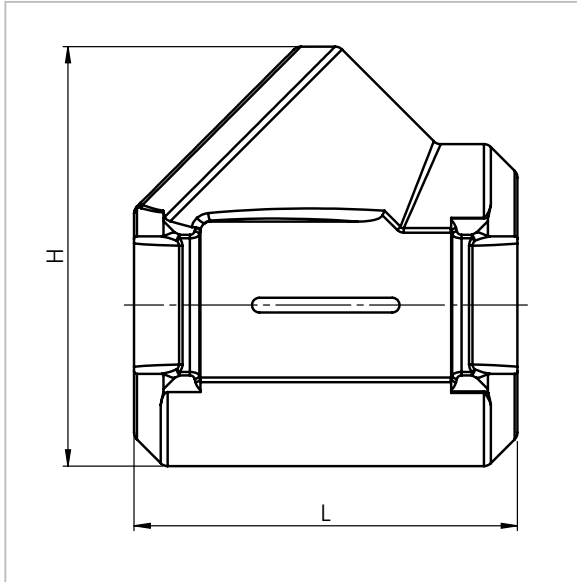

Dämmschale EASY-QUICK für QUICKTURN® manuelle Regulierventile

DN 15 bis DN 32, Dämmschale aus EPP-Schaum

Typ 09086

Beschreibung:

- Nennweiten: DN 15 bis DN 32
- aus expandiertem Polypropylen (EPP)
- absolut schadstofffrei und recyclefähig
- Wärmeleitfähigkeit 0,035 W/mK
- Einsatztemperatur bis 110°C
- Zulassungen/Prüfungen nach
 - Baustoffklasse DIN 4102 B 2 und Klasse E nach EN 13501-1
 - Schalldämmung nach DIN 4109
 - erfüllt die Anforderungen der EnEV 2016

Vorteile:

- sekundenschnelle, werkzeugfreie Montage
- integrierter geometrischer „Klick“-Verschluss ohne Clipse
- wiederverwendbar nach Wartungs- oder Reparaturarbeiten

	DN	Baulänge (L)	Bauhöhe (H)	Durchmesser (T)
Best-Nr.		mm	Zoll	mm
09086.015.1	DN 15	78	85	65,5
09086.020.1	DN 20	95	104	76
09086.025.1	DN 25	100	119	87
09086.032.1	DN 32	123	138	103