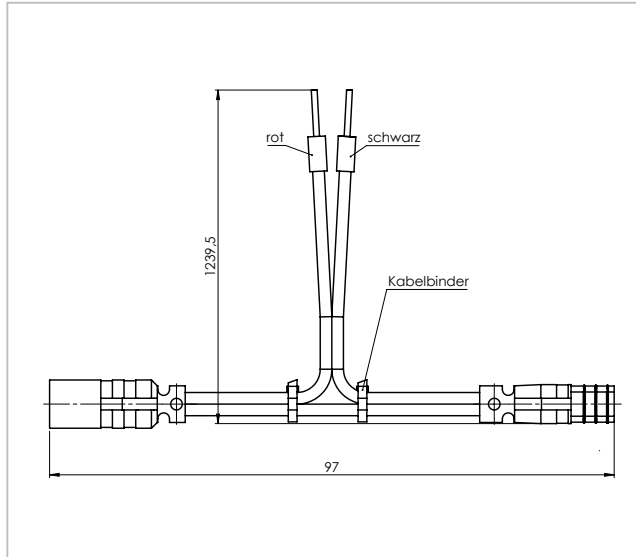

ABA-flow Adapterkabel für Volumensensor

zur Anbindung des Volumensensors an eine externe Steuerung / GA

Typ 71287

Beschreibung:

Zwischenkabel zum Abgreifen des 4-20 mA-Signals vom internen Volumensensor einer Comfort-Spülstation zur parallelen Verwendung in einer externen Steuerung.

- GA-kompatibel

Best-Nr.

71287.515.2