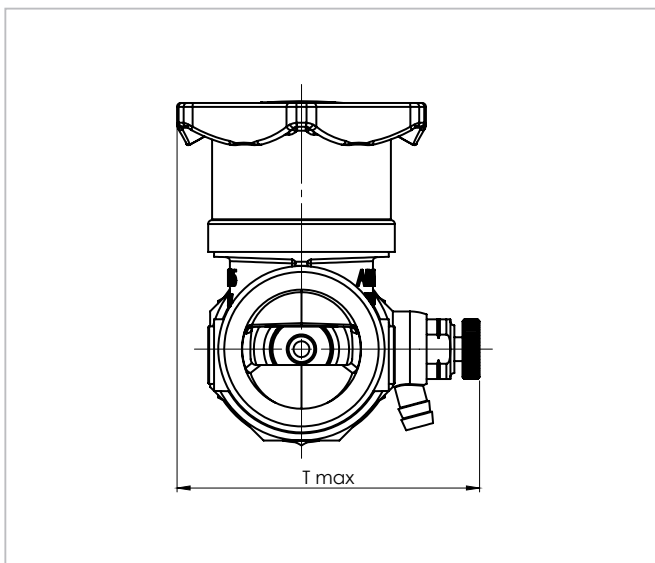

# QUICKTURN® Kolbenventil mit RV

Gehäuse aus Edelstahl mit Außengewinde, DN 15 bis DN 50 zum Anschluss von Gewinde- und Systemverschraubungen

Typ 71509

### Beschreibung:

- Gehäuse mit zwei Prüfstopfen und Entleerungsventil 1/4"
- Verwendung für Trinkwasser und Heizungswasser
- Trinkwasserschutz nach DIN EN 1717 Flüssigkeitskategorie 2
- Betriebsdruck max. 16 bar
- Betriebstemperatur max. 90 °C
- Zulassungen / Prüfungen nach
  - Baumuster: DIN-DVGW
  - Schallschutz: DIN EN ISO 3822 Armaturenklasse I bis DN 32
  - Durchfluss: DIN EN 1213 Volumenstrom-Klasse Vb
- medienberührte Materialien gemäß
  - Leitlinie des Umweltbundesamtes
  - Trinkwasserverordnung
  - Elastomer-Leitlinie
  - DVGW Arbeitsblatt W270
- Handrad
  - grün, aus glasfaserverstärktem Kunststoff
  - ergonomisch geformt und leicht zu betätigen
  - mit Kennzeichnung der Bedienungsrichtung
  - mit verschiedenfarbigen Kennzeichnungsschildern
- Dichtkolben
  - Kern aus massivem Messing
  - Ummantelung doppelt dichtend aus EPDM

	DN	Bauhöhe (H1)	Bauhöhe (H2)	Gewinde-Anschluss (G)	Baulänge (L)	Handraddurchmesser (B)	Schlüsselweite (SW)	Schlüsselweite (SW2)	Max. Tiefe (Tmax)
Best-Nr.		mm	mm	Zoll	mm	mm	mm	mm	mm
71509.104.11	<b>DN 15</b>	49	67	3/4	114	60	28	24	65
71509.106.11	<b>DN 20</b>	50	72	1	120	60	37	30	68
71509.110.11	<b>DN 25</b>	62	87	1 1/4	140	70	42	38	77
71509.112.11	<b>DN 32</b>	67	95	1 1/2	145	70	48	44	85
71509.114.11	<b>DN 40</b>	105	137	1 3/4	167	90	55	52	95
71509.120.11	<b>DN 50</b>	102	141	2 3/8	191	90	67	67	98