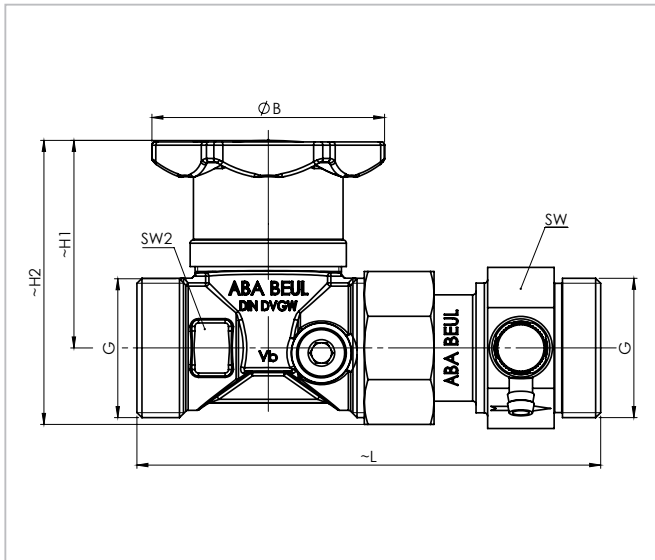

# QUICKTURN® Kolbenventil mit RV

Gehäuse aus Edelstahl mit Außengewinde, DN 15 bis DN 50 zum Anschluss von Gewinde- und Systemverschraubungen

Typ 71509

### Beschreibung:

- Gehäuse mit zwei Prüfstopfen und Entleerungsventil 1/4"
- Verwendung für Trinkwasser und Heizungswasser
- Trinkwasserschutz nach DIN EN 1717 Flüssigkeitskategorie 2
- Betriebsdruck max. 16 bar
- Betriebstemperatur max. 90 °C
- Zulassungen / Prüfungen nach
  - Baumuster: DIN-DVGW
  - Schallschutz: DIN EN ISO 3822 Armaturenklasse I bis DN 32
  - Durchfluss: DIN EN 1213 Volumenstrom-Klasse Vb
- medienberührte Materialien gemäß
  - Leitlinie des Umweltbundesamtes
  - Trinkwasserverordnung
  - Elastomer-Leitlinie
  - DVGW Arbeitsblatt W270
- Handrad
  - grün, aus glasfaserverstärktem Kunststoff
  - ergonomisch geformt und leicht zu betätigen
  - mit Kennzeichnung der Bedienungsrichtung
  - mit verschiedenfarbigen Kennzeichnungsschildern
- Dichtkolben
  - Kern aus massivem Messing
  - Ummantelung doppelt dichtend aus EPDM

	DN	Bauhöhe (H1)	Bauhöhe (H2)	Gewinde-Anschluss (G)	Baulänge (L)	Handraddurchmesser (B)	Schlüsselweite (SW)	Schlüsselweite (SW2)	Max. Tiefe (Tmax)
Best-Nr.		mm	mm	Zoll	mm	mm	mm	mm	mm
71509.104.11	<b>DN 15</b>	49	67	3/4	114	60	28	24	65
71509.106.11	<b>DN 20</b>	50	72	1	120	60	37	30	68
71509.110.11	<b>DN 25</b>	62	87	1 1/4	140	70	42	38	77
71509.112.11	<b>DN 32</b>	67	95	1 1/2	145	70	48	44	85
71509.114.11	<b>DN 40</b>	105	137	1 3/4	167	90	55	52	95
71509.120.11	<b>DN 50</b>	102	141	2 3/8	191	90	67	67	98