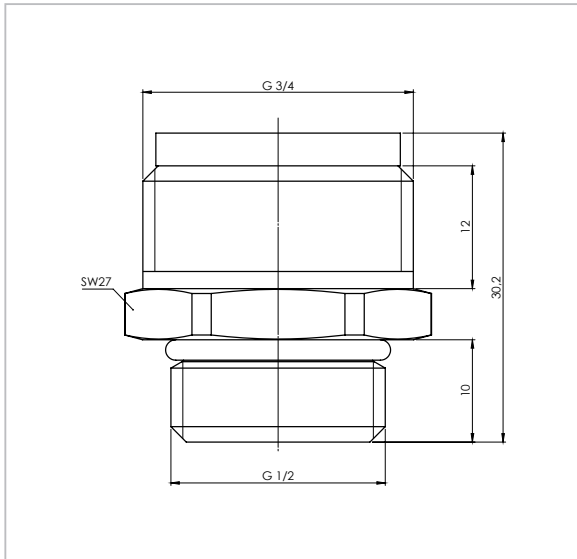

ABA-flow® Mengenregler

zur Spülstation ABA-flow Comfort + Basic

Typ 72000

Beschreibung:

- druckunabhängiger Mengenregler
- Nenndurchfluss: 4l

	Gewinde-Anschluss(G)
Best-Nr.	Zoll
72000.007.2	1/2 + 3/4