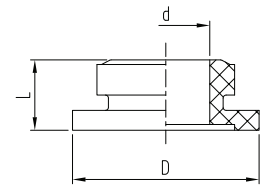

ABA Ersatzdichtung zur Wassersteckkupplung 3/4"

Viton/EPDM

Preisgruppe VT 1			Ausführung	G-Zoll ISO 228	G ₁	Schlauch- größe		d	D	D ₁	l	l ₁	L	t	t ₁	SW
Best-Nr.	VPE	€/Stck		Zoll	Zoll	Zoll	mm	mm	mm	mm	mm	mm	mm	mm	mm	mm
01014.001.0	10	0,75	EPDM					11,5	24,5				9,2			
01014.002.0	10	3,46	Viton					11,5	24,5				9,2			