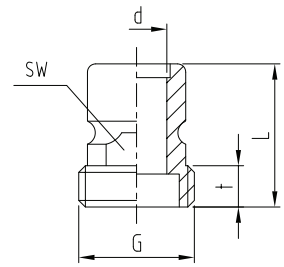

ABA Gewindestecker zur Wassersteckkupplung 3/4"

Preisgruppe VT 1			Ausführung	G-Zoll ISO 228	G ₁	Schlauch- größe		d	D	D ₁	l	l ₁	L	t	t ₁	SW
Best-Nr.	VPE	€/Stck		Zoll	Zoll	Zoll	mm	mm	mm	mm	mm	mm	mm	mm	mm	mm
10024.004.2	10	2,32	Messing blank	1/2 "				11					26	7,5		14
10024.006.2	10	3,42	Messing blank	3/4 "				11					26	7,5		14
10024.004.6	10	2,49	Messing chrom	1/2 "				11					26	7,5		14
10024.004.11	10	9,34	Edelstahl	1/2 "				11					26	7,5		14
10024.006.6	10	3,59	Messing chrom	3/4 "				11					26	7,5		14
10024.006.11	10	7,09	Edelstahl	3/4 "				11					26	7,5		14