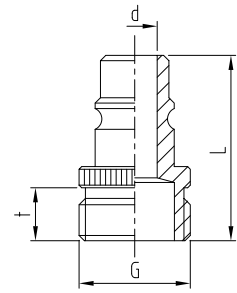

ABA Gewindestecker zur Wasser-Steckkupplung 1/2"

Preisgruppe VT 1			Ausführung	G-Zoll ISO 228	G ₁	Schlauch- größe		d	D	D ₁	l	l ₁	L	t	t ₁	SW
Best-Nr.	VPE	€/Stck		Zoll	Zoll	Zoll	mm	mm	mm	mm	mm	mm	mm	mm	mm	mm
10055.004.6	10	2,58	Messing chrom	1/2 "				8,5					35		10	