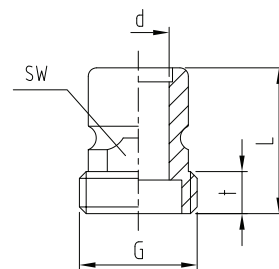

ABA Gewindestecker zur Wassersteckkupplung 3/4"

Preisgruppe VT 1			Ausführung	G-Zoll ISO 228	G ₁	Schlauch- größe		d	D	D ₁	l	l ₁	L	t	t ₁	SW
Best-Nr.	VPE	€/Stck		Zoll	Zoll	Zoll	mm	mm	mm	mm	mm	mm	mm	mm	mm	mm
10257.004.6	10	3,29	Messing chrom	1/2 "									34	9		10
10257.104.11	10	10,23	Edelstahl	1/2 "									35	9		14
10257.106.11	10	11,31	Edelstahl	3/4 "									39	12		14