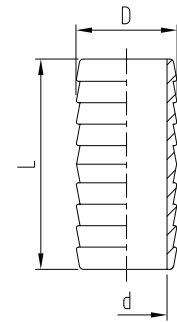

ABA Schlauchverbinder massiv

| Preisgruppe VT 2 | | | Ausführung | G-Zoll ISO 228 | G ₁ | Schlauch- größe | | d | D | D ₁ | l | l ₁ | L | t | t ₁ | SW |
|------------------|-----|-------------|---------------|-------------------|----------------|--------------------|----|----|------|----------------|----|----------------|----|----|----------------|----|
| Best-Nr. | VPE | €/Stück | | Zoll | Zoll | Zoll | mm | mm | mm | mm | mm | mm | mm | mm | mm | mm |
| 12015.002.2 | 10 | 2,34 | Messing blank | | | 1/4" | 6 | 5 | 7,5 | | | | 44 | | | |
| 12015.003.2 | 10 | 0,68 | Messing blank | | | 3/8" | 10 | 9 | 11,5 | | | | 47 | | | |
| 12015.004.2 | 10 | 0,92 | Messing blank | | | 1/2" | 13 | 11 | 14,5 | | | | 53 | | | |
| 12015.005.2 | 10 | 0,90 | Messing blank | | | 5/8" | 16 | 13 | 17 | | | | 55 | | | |
| 12015.006.2 | 10 | 1,55 | Messing blank | | | 3/4" | 19 | 17 | 21 | | | | 55 | | | |
| 12015.007.2 | 10 | 3,04 | Messing blank | | | 7/8" | 22 | 19 | 23 | | | | 60 | | | |
| 12015.010.2 | 10 | 4,05 | Messing blank | | | 1" | 25 | 24 | 27,5 | | | | 60 | | | |
| 12015.012.2 | 10 | 3,08 | Messing blank | | | 1 1/4" | 32 | 28 | 33 | | | | 63 | | | |
| 12015.014.2 | 10 | 5,81 | Messing blank | | | 1 1/2" | 38 | 35 | 41 | | | | 84 | | | |

■ schwere Ausführung