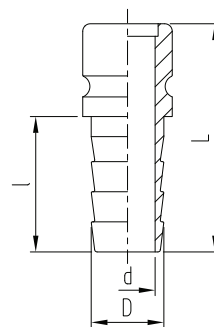

ABA Schlauchstecker zur Wassersteckkupplung 3/4"

Preisgruppe VT 1			Ausführung	G-Zoll ISO 228	G ₁	Schlauch- größe		d	D	D ₁	l	l ₁	L	t	t ₁	SW
Best-Nr.	VPE	€/Stck		Zoll	Zoll	Zoll	mm	mm	mm	mm	mm	mm	mm	mm	mm	mm
12022.003.2	10	1,81	Messing blank			3/8"	10	8	11,5		22		40,5			
12022.004.2	10	1,81	Messing blank			1/2"	13	11	14,2		27		45,5			
12022.006.2	10	2,45	Messing blank			3/4"	19	11	21		29,5		48			
12022.003.6	10	2,02	Messing chrom			3/8"	10	8	11,5		22		40,5			
12022.004.6	10	2,02	Messing chrom			1/2"	13	11	14,2		27		45,5			
12022.006.6	10	2,78	Messing chrom			3/4"	19	11	21		29,5		48			
12022.106.11	10	7,56	Edelstahl			3/4"	19	11	21		24		48			
12022.104.11	10	6,81	Edelstahl			1/2"	13	11	14,2		27		45,5			