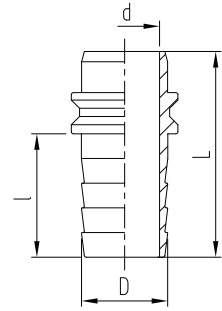

ABA Schlauchstecker zur Wassersteckkupplung 1"

Preisgruppe VT 1			Ausführung	G-Zoll ISO 228	G ₁	Schlauch- größe		d	D	D ₁	l	l ₁	L	t	t ₁	SW
Best-Nr.	VPE	€/Stck		Zoll	Zoll	Zoll	mm	mm	mm	mm	mm	mm	mm	mm	mm	mm
12093.006.2	10	7,57	Messing blank			3/4"	19	17	21		30		50			
12093.010.2	10	10,56	Messing blank			1"	25	17	27,5		35		55			
12093.006.6	10	9,28	Messing chrom			3/4"	19	17	21		30		50			
12093.010.6	10	11,49	Messing chrom			1"	25	17	27,5		35		55			