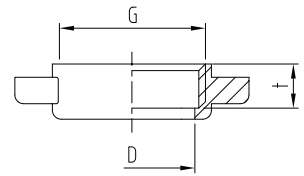

ABA Flügelmutter

Preisgruppe VT 2			Ausführung	G-Zoll ISO 228	G ₁	Schlauch- größe		d	D	D ₁	l	l ₁	L	t	t ₁	SW
Best-Nr.	VPE	€/Stück		Zoll	Zoll	Zoll	mm	mm	mm	mm	mm	mm	mm	mm	mm	mm
14001.306.2	10	1,57	Messing blank	3/8"					12,7					9		
14001.309.2	10	1,26	Messing blank	1/2"					12,5					9		
14001.310.2	10	1,26	Messing blank	1/2"					15					9		
14001.318.2	10	1,43	Messing blank	3/4"					17,5					10		
14001.323.2	10	1,65	Messing blank	3/4"					19,5					10		
14001.321.2	10	1,65	Messing blank	3/4"					21,5					10		
14001.327.2	10	1,89	Messing blank	1"					23					10,5		
14001.330.2	10	1,73	Messing blank	1"					28,5					10,5		
14001.336.2	10	3,21	Messing blank	1 1/4"					28,5					15		
14001.337.2	10	3,18	Messing blank	1 1/4"					34					15		
14001.344.2	10	3,83	Messing blank	1 1/2"					35,5					16		
14001.346.2	10	4,63	Messing blank	1 1/2"					41					16		
14001.349.2	10	15,81	Messing blank	1 3/4"					43					19		
14001.353.2	1	8,56	Messing blank	2"					53					21		
14001.356.2	1	19,46	Messing blank	2 3/8"					54					22		