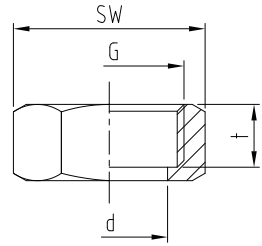

# ABA Mehrkantmutter

Preisgruppe VT 2			Ausführung	G-Zoll ISO 228	G <sub>1</sub>	Schlauch- größe		d	D	D <sub>1</sub>	l	l <sub>1</sub>	L	t	t <sub>1</sub>	SW
Best-Nr.	VPE	€/Stück		Zoll	Zoll	Zoll	mm	mm	mm	mm	mm	mm	mm	mm	mm	mm
14003.306.2	10	<b>1,11</b>	Messing blank	3/8"				12,5						9		19
14003.310.2	10	<b>0,73</b>	Messing blank	1/2"				15						10		23
14003.311.2	10	<b>0,96</b>	Messing blank	1/2"				17						10		23
14003.319.2	10	<b>1,45</b>	Messing blank	3/4"				18,5						10,5		30
14003.321.2	10	<b>0,97</b>	Messing blank	3/4"				21,5						10,5		30
14003.328.2	10	<b>2,11</b>	Messing blank	1"				24						14		37
14003.329.2*	10	<b>1,33</b>	Messing blank	1"				27,5						13		37
14003.330.2*	10	<b>1,46</b>	Messing blank	1"				28,5						13		37
14003.337.2*	10	<b>2,40</b>	Messing blank	1 1/4"				34,5						16		46
14003.347.2*	10	<b>2,80</b>	Messing blank	1 1/2"				43						15,5		52
14003.349.2*	10	<b>Auf Anfrage</b>	Messing blank	1 3/4"				43						18,5		58
14003.352.2*	1	<b>9,41</b>	Messing blank	2"				49						19		67
14003.359.2*	1	<b>12,36</b>	Messing blank	2 1/2"				61						25		80