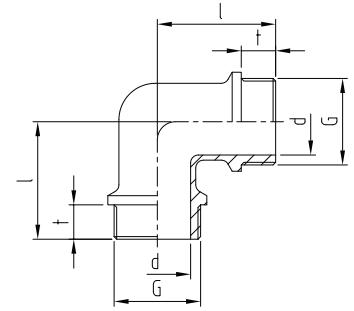

ABA Winkel 90° Außen/Außen

Preisgruppe VT 3			Ausführung	G-Zoll ISO 228	G ₁	Schlauch- größe		d	D	D ₁	l	l ₁	L	t	t ₁	SW
Best-Nr.	VPE	€/Stck		Zoll	Zoll	Zoll	mm	mm	mm	mm	mm	mm	mm	mm	mm	mm
15057.003.2	10	5,50	Messing blank	3/8"				11			30			10		
15057.004.2	10	3,22	Messing blank	1/2"				14			30			10		
15057.006.2	10	8,58	Messing blank	3/4"				20			38			14		
15057.010.2	10	12,37	Messing blank	1"				26			45			13		