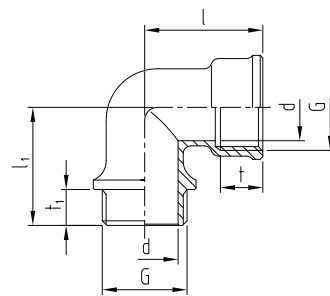

ABA Winkel 90° Innen/Außen

Preisgruppe VT 3			Ausführung	G-Zoll ISO 228	G ₁	Schlauch- größe		d	D	D ₁	l	l ₁	L	t	t ₁	SW
Best-Nr.	VPE	€/Stck		Zoll	Zoll	Zoll	mm	mm	mm	mm	mm	mm	mm	mm	mm	mm
15059.002.2	10	2,10	Messing blank	1/4"			8,5				19	25		11		
15059.003.2	10	2,49	Messing blank	3/8"			11				23	27		11		
15059.004.2	10	3,25	Messing blank	1/2"			14				27	32		13		
15059.006.2	10	4,13	Messing blank	3/4"			19				31,5	35		15		
15059.010.2	5	6,15	Messing blank	1"			25				38	45		17		
15059.012.2	5	15,24	Messing blank	1 1/4"			34				45	55		17		
15059.014.2	5	23,87	Messing blank	1 1/2"			40				50	62		21		
15059.020.2	5	29,84	Messing blank	2"			50				60	72		23		