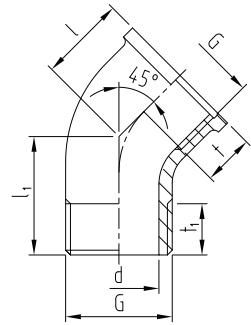

## ABA Winkel 45° Innen/Außen

Preisgruppe VT 3			Ausführung	G-Zoll ISO 228	G <sub>1</sub>	Schlauch- größe		d	D	D <sub>1</sub>	l	l <sub>1</sub>	L	t	t <sub>1</sub>	SW
Best-Nr.	VPE	€/Stck		Zoll	Zoll	Zoll	mm	mm	mm	mm	mm	mm	mm	mm	mm	mm
15066.003.2	10	<b>4,95</b>	Messing blank	3/8"			10				20	27		12	11	
15066.004.2	10	<b>6,76</b>	Messing blank	1/2"			14				22	29		14	13	
15066.006.2	10	<b>6,92</b>	Messing blank	3/4"			19				25	32		14	12	
15066.010.2	10	<b>9,12</b>	Messing blank	1"			25				27	37		16	16	