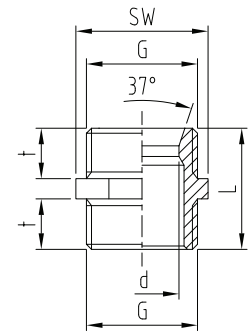

ABA Doppelnippel

Preisgruppe VT 3			Ausführung	G-Zoll ISO 228	G ₁	Schlauch- größe		d	D	D ₁	l	l ₁	L	t	t ₁	SW
Best-Nr.	VPE	€/Stck		Zoll	Zoll	Zoll	mm	mm	mm	mm	mm	mm	mm	mm	mm	mm
16001.002.7*	10	Auf Anfrage	Messing chrom	1/4"			8						19,5	8		14
16001.003.7*	10	Auf Anfrage	Messing chrom	3/8"			10						22	9		17
16001.004.7*	10	Auf Anfrage	Messing chrom	1/2"			13						24	10		22
16001.006.7*	10	Auf Anfrage	Messing chrom	3/4"			17						26	11		27
16001.010.7*	10	Auf Anfrage	Messing chrom	1"			22						36	15		34