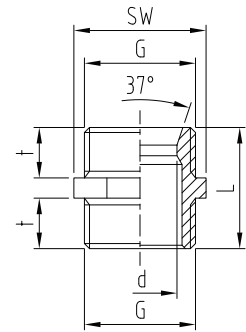

# ABA Doppelnippel

Preisgruppe VT 3			Ausführung	G-Zoll ISO 228	G <sub>1</sub>	Schlauch- größe		d	D	D <sub>1</sub>	l	l <sub>1</sub>	L	t	t <sub>1</sub>	SW
Best-Nr.	VPE	€/Stck		Zoll	Zoll	Zoll	mm	mm	mm	mm	mm	mm	mm	mm	mm	mm
16001.001.2*	10	<b>1,71</b>	Messing blank	1/8"			6						18,5	7,5		11
16001.002.2	10	<b>0,90</b>	Messing blank	1/4"			8						19,5	8		14
16001.003.2	10	<b>1,07</b>	Messing blank	3/8"			10						22	9		17
16001.004.2	10	<b>1,21</b>	Messing blank	1/2"			13						24	10		22
16001.006.2	10	<b>1,53</b>	Messing blank	3/4"			17						26	11		27
16001.006.11	10	<b>15,22</b>	Edelstahl	3/4"			17						26	11		27
16001.010.2	10	<b>3,05</b>	Messing blank	1"			22						36	15		34
16001.012.2	10	<b>4,53</b>	Messing blank	1 1/4"			28						39	16		42
16001.014.2	10	<b>8,43</b>	Messing blank	1 1/2"			35						46	19		50
16001.020.2**	5	<b>15,63</b>	Messing blank	2"			47						54	22		64
16001.024.2**	2	<b>23,83</b>	Messing blank	2 1/2"			62						65	27		80

\* nur flachdichtend

\*\* Achtkant