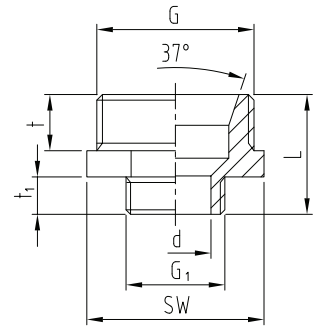

ABA Doppelnippel reduziert

Preisgruppe VT 3			Ausführung	G-Zoll ISO 228	G ₁	Schlauch- größe		d	D	D ₁	l	l ₁	L	t	t ₁	SW
Best-Nr.	VPE	€/Stck		Zoll	Zoll	Zoll	mm	mm	mm	mm	mm	mm	mm	mm	mm	mm
16002.205.7		Auf Anfrage	Messing chrom	3/8"	1/4"			9					21	9	8	17
16002.206.7		Auf Anfrage	Messing chrom	1/2"	1/4"			8					22	10	8	22
16002.217.7		Auf Anfrage	Messing chrom	3/4"	1/2"			14,5					25	10	10	27
16002.239.7		Auf Anfrage	Messing chrom	1 1/4"	1"			26					35	15	15	42