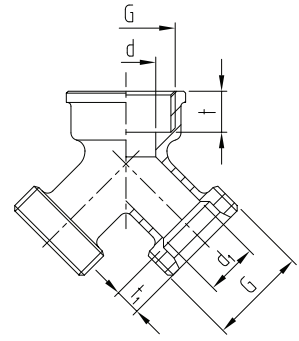

ABA Verteilerstück

Preisgruppe VT 2			Ausführung	G-Zoll ISO 228	G ₁	Schlauch- größe		d	D	D ₁	l	l ₁	L	t	t ₁	SW
Best-Nr.	VPE	€/Stück		Zoll	Zoll	Zoll	mm	mm	mm	mm	mm	mm	mm	mm	mm	mm
26068.006.2	10	3,44	Messing blank	3/4"										12	8	
26068.006.6*	10	Auf Anfrage	Messing chrom	3/4"										12	8	