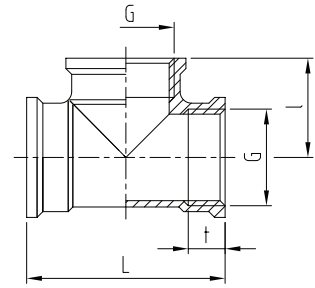

ABA T-Stück

Preisgruppe VT 3			Ausführung	G-Zoll ISO 228	G ₁	Schlauch- größe		d	D	D ₁	l	l ₁	L	t	t ₁	SW
Best-Nr.	VPE	€/Stück		Zoll	Zoll	Zoll	mm	mm	mm	mm	mm	mm	mm	mm	mm	mm
26080.001.2	10	2,96	Messing blank	1/8"							14		28	8		
26080.002.2	10	2,44	Messing blank	1/4"							17,5		35	10		
26080.003.2	10	3,10	Messing blank	3/8"							21,5		43	11		
26080.004.2	10	3,13	Messing blank	1/2"							24		48	12		
26080.006.2	10	4,34	Messing blank	3/4"							30		60	15		
26080.010.2	5	7,55	Messing blank	1"							34		68	16		
26080.012.2	5	12,43	Messing blank	1 1/4"							43		86	16		
26080.014.2	2	21,35	Messing blank	1 1/2"							47		93	18,5		
26080.020.2	2	31,73	Messing blank	2"							51		102	19		