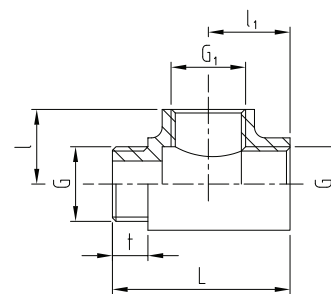

# ABA T-Stück

Preisgruppe VT 2			Ausführung	G-Zoll ISO 228	G <sub>1</sub>	Schlauch- größe		d	D	D <sub>1</sub>	l	l <sub>1</sub>	L	t	t <sub>1</sub>	SW
Best-Nr.	VPE	€/Stck		Zoll	Zoll	Zoll	mm	mm	mm	mm	mm	mm	mm	mm	mm	mm
26083.004.7	10	<b>5,42</b>	Messing chrom	1/2"	1/2"						25	22	50	10		