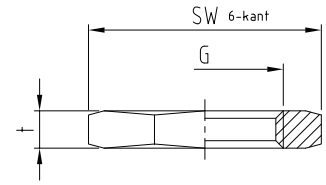

ABA Kontermutter

| Preisgruppe VT 3 | | | Ausführung | G-Zoll ISO 228 | G ₁ | Schlauch- größe | | d | D | D ₁ | l | l ₁ | L | t | t ₁ | SW |
|------------------|-----|--------------|---------------|-------------------|----------------|--------------------|----|----|----|----------------|----|----------------|----|-----|----------------|----|
| Best-Nr. | VPE | €/Stück | | Zoll | Zoll | Zoll | mm | mm | mm | mm | mm | mm | mm | mm | mm | mm |
| 28001.001.2 | 10 | 0,97 | Messing blank | 1/8" | | | | | | | | | | 3,5 | | 15 |
| 28001.002.2 | 10 | 0,46 | Messing blank | 1/4" | | | | | | | | | | 4 | | 17 |
| 28001.003.2 | 10 | 0,41 | Messing blank | 3/8" | | | | | | | | | | 4,5 | | 22 |
| 28001.004.2 | 10 | 0,55 | Messing blank | 1/2" | | | | | | | | | | 5 | | 27 |
| 28001.006.2 | 10 | 0,70 | Messing blank | 3/4" | | | | | | | | | | 5 | | 32 |
| 28001.010.2 | 10 | 1,27 | Messing blank | 1" | | | | | | | | | | 6 | | 41 |
| 28001.012.2 | 10 | 1,51 | Messing blank | 1 1/4" | | | | | | | | | | 5,5 | | 50 |
| 28001.014.2 | 10 | 3,42 | Messing blank | 1 1/2" | | | | | | | | | | 7 | | 55 |
| 28001.020.2 | 10 | 11,26 | Messing blank | 2" | | | | | | | | | | 8 | | 70 |