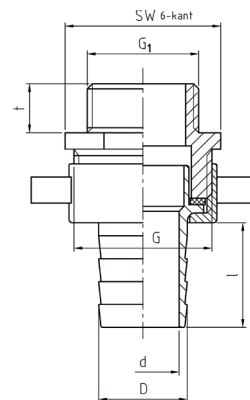

## ABA Standrohrverschraubung flachdichtend mit Flügelmutter

Preisgruppe VT 2			Ausführung	G-Zoll ISO 228	G <sub>1</sub>	Schlauch- größe		d	D	D <sub>1</sub>	l	l <sub>1</sub>	L	t	t <sub>1</sub>	SW
Best-Nr.	VPE	€/Stück		Zoll	Zoll	Zoll	mm	mm	mm	mm	mm	mm	mm	mm	mm	mm
55007.004.2	10	<b>5,36</b>	Messing blank	3/4"	1/2"	1/2"	13	11	14,5		23			10		27
55007.006.2	10	<b>7,86</b>	Messing blank	1"	3/4"	3/4"	19	17	21		25			10		34
55007.010.2	10	<b>12,42</b>	Messing blank	1 1/4"	1" *	1"	25	23	27,5		32			15		42
55007.012.2	5	<b>19,69</b>	Messing blank	1 1/2"	1 1/4"	1 1/4"	32	28	33		39			15		50
55007.020.2	2	<b>61,93</b>	Messing blank	2 3/8"	2"	2"	50	45	52		56			20		70

\*R<sub>1</sub>