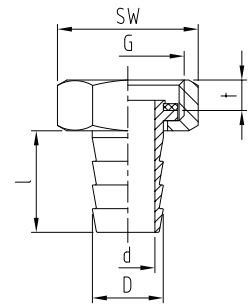

ABA Schlauchverschraubung flachdichtend mit Sechskantmutter

Preisgruppe VT 2			Ausführung	G-Zoll ISO 228	G ₁	Schlauch- größe		d	D	D ₁	l	l ₁	L	t	t ₁	SW
Best-Nr.	VPE	€/Stück		Zoll	Zoll	Zoll	mm	mm	mm	mm	mm	mm	mm	mm	mm	mm
55026.103.2	10	3,23	Messing blank	3/8"		3/8"	10	8	11,5		22			7,5		19
55052.003.2	10	1,69	Messing blank	1/2"		3/8"	10	8	11,5		25			8		24
55052.104.2	10	1,82	Messing blank	1/2"		1/2"	13	10	14,2		23			8		24
55052.004.2	10	2,76	Messing blank	3/4"		1/2"	13	11	14,2		22			8,5		30