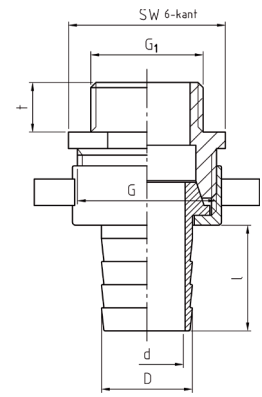

# ABA Standrohrverschraubung konischdichtend mit Flügelmutter

Preisgruppe VT 2			Ausführung	G-Zoll ISO 228	G <sub>1</sub>	Schlauch- größe		d	D	D <sub>1</sub>	l	l <sub>1</sub>	L	t	t <sub>1</sub>	SW
Best-Nr.	VPE	€/Stück		Zoll	Zoll	Zoll	mm	mm	mm	mm	mm	mm	mm	mm	mm	mm
56007.004.2	10	<b>4,98</b>	Messing blank	3/4"	1/2"	1/2"	13	11	14,2		23			10		27
56007.006.2	10	<b>7,28</b>	Messing blank	1"	3/4"	3/4"	19	17	21		25			10		34
56007.010.2	10	<b>12,53</b>	Messing blank	1 1/4"	1" *	1"	25	23	27,5		32			15		42
56007.012.2	5	<b>20,43</b>	Messing blank	1 1/2"	1 1/4"	1 1/4"	32	28	33		39			15		50
56007.014.2	2	<b>35,83</b>	Messing blank	1 3/4"	1 1/2"	1 1/2"	38	35	40		47			18		55