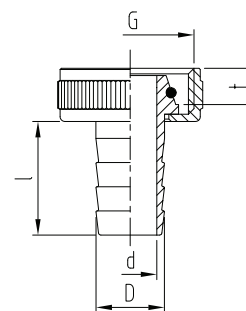

## ABA Schlauchverschraubung konischdichtend mit Rändelmutter

Preisgruppe VT 2			Ausführung	G-Zoll ISO 228	G <sub>1</sub>	Schlauch- größe		d	D	D <sub>1</sub>	l	l <sub>1</sub>	L	t	t <sub>1</sub>	SW
Best-Nr.	VPE	€/Stck		Zoll	Zoll	Zoll	mm	mm	mm	mm	mm	mm	mm	mm	mm	mm
56012.004.2	10	<b>1,98</b>	Messing blank	3/4"		1/2"	13	14,2			23,5			8		
56012.006.2	10	<b>3,43</b>	Messing blank	1"		3/4"	19	20			25			9,5		

- mit EPDM-Dichtung, Trinkwasser zugelassen