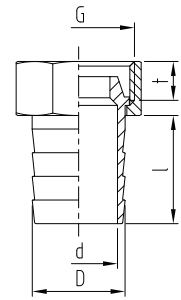

ABA Schlauchverschraubung konischdichtend mit Sechskantmutter

Preisgruppe VT 2			Ausführung	G-Zoll ISO 228	G ₁	Schlauch- größe		d	D	D ₁	l	l ₁	L	t	t ₁	SW
Best-Nr.	VPE	€/Stck		Zoll	Zoll	Zoll	mm	mm	mm	mm	mm	mm	mm	mm	mm	mm
56019.104.2	10	1,79	Messing blank	1/2"		1/2"	13	11	14,2		23			8		24
56019.004.2	10	2,72	Messing blank	3/4"		1/2"	13	11	14,2		25			8		30