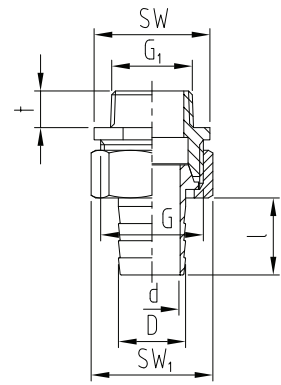

# ABA Standrohrverschraubung konischdichtend mit Sechskantmutter

Preisgruppe VT 2			Ausführung	G-Zoll ISO 228	G <sub>1</sub>	Schlauch- größe		d	D	D <sub>1</sub>	l	l <sub>1</sub>	L	t	SW	SW <sub>1</sub>
Best-Nr.	VPE	€/Stück		Zoll	Zoll	Zoll	mm	mm	mm	mm	mm	mm	mm	mm	mm	mm
56020.004.2	10	<b>4,66</b>	Messing blank	3/4"	1/2"	1/2"	13	11	14,2		22			10	27	30
56020.006.2	10	<b>7,12</b>	Messing blank	1"	3/4"	3/4"	19	17	21		24			10	34	37
56020.010.2	10	<b>11,21</b>	Messing blank	1 1/4"	1"	1"	25	23	27,5		32			15	42	46