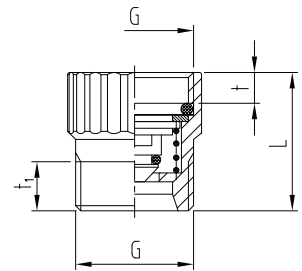

## ABA Schlauchplatzsicherung 3/4"

Preisgruppe VT 2			Ausführung	G-Zoll ISO 228	G <sub>1</sub>	Schlauch- größe		d	D	D <sub>1</sub>	l	l <sub>1</sub>	L	t	t <sub>1</sub>	SW
Best-Nr.	VPE	€/Stck		Zoll	Zoll	Zoll	mm	mm	mm	mm	mm	mm	mm	mm	mm	mm
60083.106.6	10	<b>6,83</b>	Messing chrom	3/4"									31	7	11	

- Stoppt den Wasserfluss bei platzenden oder abrutschenden Wasch- und Geschirrspülmaschinenschläuchen. Eingestellt auf ca. 16 l/min. Durchflussmenge.