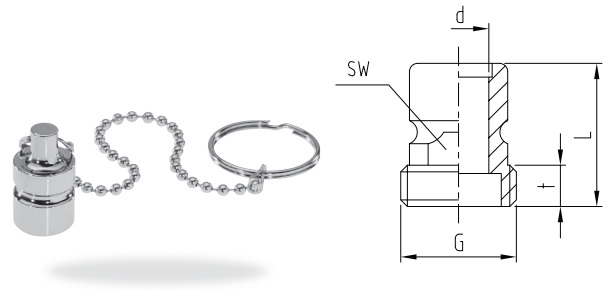

ABA Verschlussstecker zur Wassersteckkupplung 3/4"

Preisgruppe VT 1			Ausführung	G-Zoll ISO 228	G ₁	Schlauch- größe		d	D	D ₁	l	l ₁	L	t	t ₁	SW
Best-Nr.	VPE	€/Stck		Zoll	Zoll	Zoll	mm	mm	mm	mm	mm	mm	mm	mm	mm	mm
65009.595.6	10	4,51	Messing chrom													