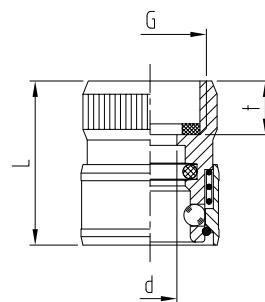

ABA Wasser-Steckkupplung 1/2"

Preisgruppe VT 1			Ausführung	G-Zoll ISO 228	G ₁	Schlauch- größe		d	D	D ₁	l	l ₁	L	t	f ₁	SW
Best-Nr.	VPE	€/Stck		Zoll	Zoll	Zoll	mm	mm	mm	mm	mm	mm	mm	mm	mm	mm
65050.004.6	10	4,62	Messing chrom	1/2 "				10					30,6	10		