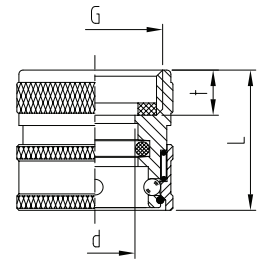

# ABA Wasser-Steckkupplung 1"

Preisgruppe VT 1			Ausführung	G-Zoll ISO 228	G <sub>i</sub>	Schlauch- größe		d	D	D <sub>1</sub>	l	l <sub>1</sub>	L	t	t <sub>1</sub>	SW
Best-Nr.	VPE	€/Stück		Zoll	Zoll	Zoll	mm	mm	mm	mm	mm	mm	mm	mm	mm	mm
65090.010.2	10	<b>16,10</b>	Messing blank	1"				19,5					34,1	11		
65090.010.6	10	<b>18,04</b>	Messing chrom	1"				19,5					34,1	11		

- mit Flachdichtung, mit EPDM-Dichtung, Trinkwasser zugelassen