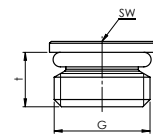

► Verschlussstopfen

Preisgruppe WT 2			DN	G	G <sub>1</sub>	R	SW	d	L	L <sub>1</sub>	L <sub>2</sub>	l	t	t <sub>2</sub>	S	H	H <sub>1</sub>	H <sub>2</sub>
Best-Nr.	VPE	€/Stück		Zoll	Zoll	Zoll	mm	mm	mm	mm	mm	mm	mm	mm	mm	mm max.	mm max.	mm max.
21005.002.2	1	<b>2,02</b>		1/4			6						7,5					