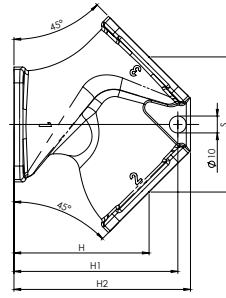

► Y-Verteiler

Preisgruppe WT 2			DN	G	G ₁	R	SW	d	L	L ₁	L ₂	l	f	f ₁	S	H	H ₁	H ₂
Best-Nr.	VPE	€/Stck		Zoll	Zoll	Zoll	mm	mm	mm	mm	mm	mm	mm	mm	mm	mm max.	mm max.	mm max.
26735.110.2	1	89,55	25/32						53	68	128				80	80	97	105
26735.114.2	1	195,97	40/50						80	100	181				110	100	125	144