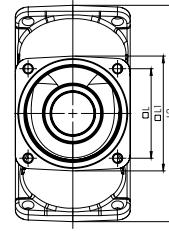

► Y-Verteiler

Preisgruppe WT 2			DN	G	G ₁	R	SW	d	L	L ₁	L ₂	l	f	f ₁	S	H	H ₁	H ₂
Best-Nr.	VPE	€/Stck		Zoll	Zoll	Zoll	mm	mm	mm	mm	mm	mm	mm	mm	mm	mm max.	mm max.	mm max.
26735.110.2	1	89,55	25/32						53	68	128				80	80	97	105
26735.114.2	1	195,97	40/50						80	100	181				110	100	125	144