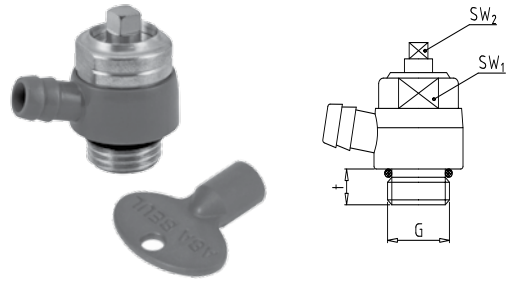

► Prüfventil mit Entlüfterschlüssel

Preisgruppe WT 2			DN	G	G ₁	R	SW	d	L	L ₁	L ₂	l	t	t ₂	S	H	H ₁	H ₂
Best-Nr.	VPE	€/Stck		Zoll	Zoll	Zoll	mm	mm	mm	mm	mm	mm	mm	mm	mm	mm max.	mm max.	mm max.
51093.102.2	1	5,44		1/4			15/5						6,5					