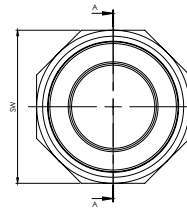

► ABA Verschraubung

Preisgruppe WT 2			DN	G	G ₁	R	SW	d	L	L ₁	L ₂	l	t	f ₁	S	H	H ₁	H ₂
Best-Nr.	VPE	€/Stck		Zoll	Zoll	Zoll	mm	mm	mm	mm	mm	mm	mm	mm	mm	mm max.	mm max.	mm max.
53035.112.2	1	22,66		1 1/4			46	25		42	68							
53035.114.2	1	27,83		1 1/2			52	32		42	69							
53035.116.2	1	34,42		1 3/4			60	35		46	75							