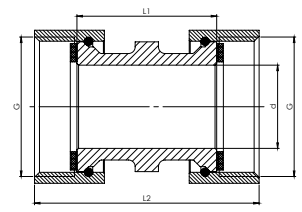

► ABA Verschraubung

Preisgruppe WT 2			DN	G	G ₁	R	SW	d	L	L ₁	L ₂	l	t	f ₁	S	H	H ₁	H ₂
Best-Nr.	VPE	€/Stck		Zoll	Zoll	Zoll	mm	mm	mm	mm	mm	mm	mm	mm	mm	mm max.	mm max.	mm max.
53035.112.2	1	22,66		1 1/4			46	25		42	68							
53035.114.2	1	27,83		1 1/2			52	32		42	69							
53035.116.2	1	34,42		1 3/4			60	35		46	75							