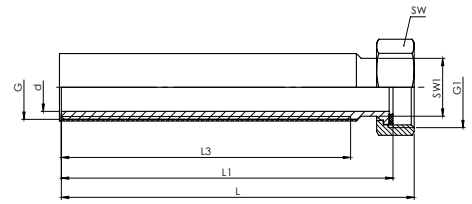

► ABA Verlängerungverschraubung

Preisgruppe WT 2			DN	G	G <sub>1</sub>	R	SW	SW <sub>1</sub>	d	L	L <sub>1</sub>	L <sub>2</sub>	l	t	t <sub>1</sub>	S	H	H <sub>1</sub>
Best-Nr.	VPE	€/Stck		Zoll	Zoll	Zoll	mm	mm	mm	mm	mm	mm	mm	mm	mm	mm	mm max.	mm max.
53040.246.2	1	<b>48,37</b>		1	1 1/4		46	30	25	183	172	150						
53040.253.2	1	<b>71,26</b>		1 1/4	1 1/2		52	40	32	183	172	150						
53040.260.2	1	<b>82,81</b>		1 1/2	1 3/4		60	45	40	186	172	150						