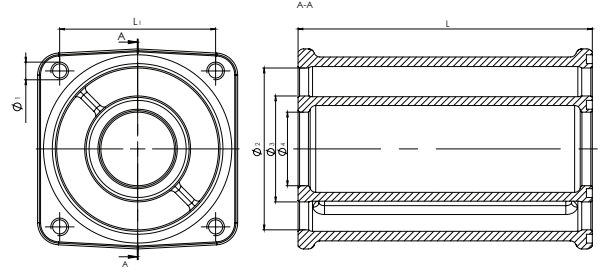

► ABA Distanzstück für  
F-Block DN 25/32  
inklusive Dichtungssatz  
und Schrauben

Preisgruppe WT 2			DN	G	G <sub>1</sub>	R	L	L <sub>1</sub>	L <sub>2</sub>	S	S <sub>1</sub>	S <sub>2</sub>	Ø <sub>1</sub>	Ø <sub>2</sub>	Ø <sub>3</sub>	Ø <sub>4</sub>	B	B <sub>1</sub>
Best-Nr.	VPE	€/Stck		Zoll	Zoll	Zoll	mm	mm	mm	mm	mm	mm	mm	mm	mm	mm	mm	mm
71040.110.2	1	<b>62,92</b>					100	□53					4xM6/Ø7	55	36	25		