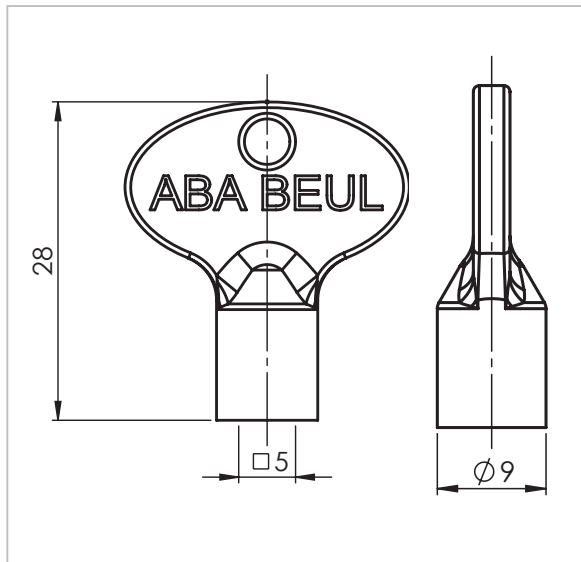

QUICKTURN® Ventil- und Entlüfterschlüssel

Typ 03032

Beschreibung:

- 10 Stück im PE-Beutel
- Vierkant, 5 mm

	Stück/Beutel
Best-Nr.	
03032.010.0	10