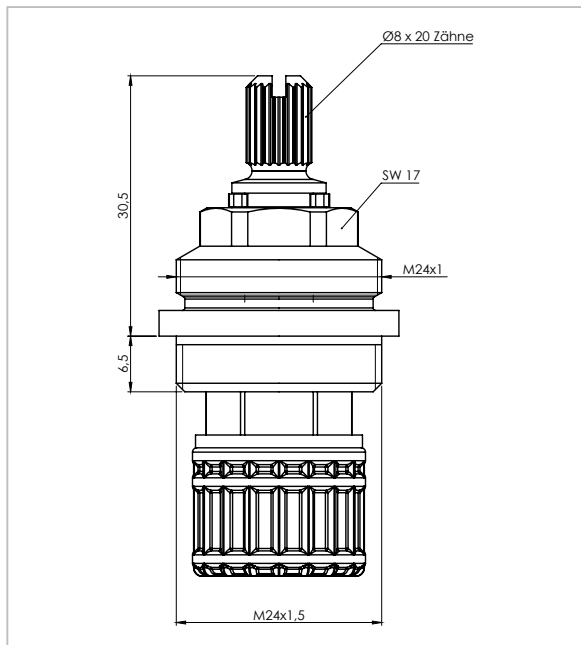

Ersatzoberteil

zu QUICKTURN® UP-Ventil

Typ 07061

Beschreibung:

- 1 Stück im PE-Beutel

	DN
Best-Nr.	
07061.006.2	DN 15/20
07061.010.2	DN 25