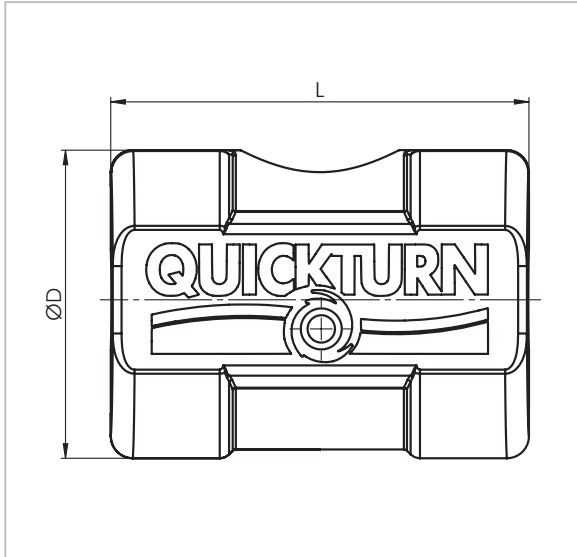

Dämmschale EASY-QUICK für QUICKTURN® UP-Ventile

DN 15 bis DN 25, Dämmschale aus EPP-Schaum

Typ 09068

Beschreibung:

- Nennweiten: DN 15 bis DN 25
- aus expandiertem Polypropylen (EPP)
- absolut schadstofffrei und recyclefähig
- Wärmeleitfähigkeit 0,035 W/mk
- Einsatztemperatur bis 110 °C
- Zulassungen/Prüfungen nach:
 - Baustoffklasse nach DIN 4102 B 2
 - Erfüllt die Anforderungen der EnEV 2016
 - Schalldämmung nach DIN 4109

Vorteile:

- passend für QUICKTURN UP-Ventile DN15-25
- optimaler Halt durch konstruktionsbedingte Verzahnung

| | DN | Baulänge (L) | Tiefe (T) | Durchmesser (D) |
|-------------|--------------|--------------|-----------|-----------------|
| Best-Nr. | | mm | mm | mm |
| 09068.015.1 | DN 15 | 95 | 67 | 73 |
| 09068.020.1 | DN 20 | 105 | 76 | 81 |
| 09068.025.1 | DN 25 | 115 | 89 | 94 |