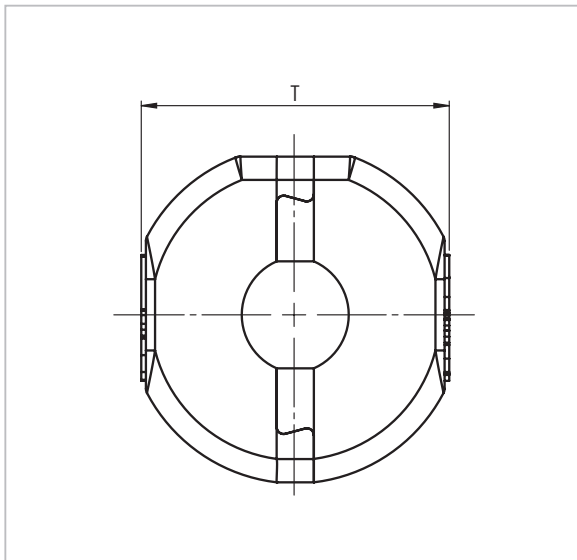

Dämmschale EASY-QUICK für QUICKTURN® UP-Ventile

DN 15 bis DN 25, Dämmschale aus EPP-Schaum

Typ 09068

Beschreibung:

- Nennweiten: DN 15 bis DN 25
- aus expandiertem Polypropylen (EPP)
- absolut schadstofffrei und recyclefähig
- Wärmeleitfähigkeit 0,035 W/mk
- Einsatztemperatur bis 110 °C
- Zulassungen/Prüfungen nach:
 - Baustoffklasse nach DIN 4102 B 2
 - Erfüllt die Anforderungen der EnEV 2016
 - Schalldämmung nach DIN 4109

Vorteile:

- passend für QUICKTURN UP-Ventile DN15-25
- optimaler Halt durch konstruktionsbedingte Verzahnung

| | DN | Baulänge (L) | Tiefe (T) | Durchmesser (D) |
|-------------|--------------|--------------|-----------|-----------------|
| Best-Nr. | | mm | mm | mm |
| 09068.015.1 | DN 15 | 95 | 67 | 73 |
| 09068.020.1 | DN 20 | 105 | 76 | 81 |
| 09068.025.1 | DN 25 | 115 | 89 | 94 |