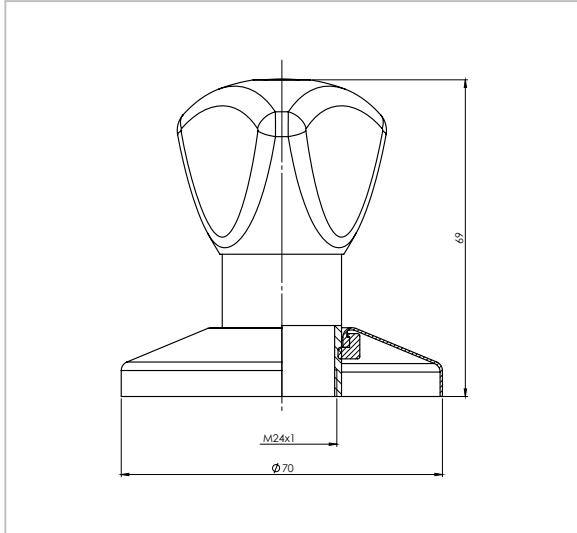

# QUICKTURN® Objekt-Fertigmontageset rot/blau für UP-Blocks DUO

28,5 bis 46,5 mm Einbautiefe, Metall verchromt, nicht verlängerbar

Typ 09074

#### Beschreibung:

- Set mit 2 Oberteilen mit Markierungsscheibe rot bzw. blau
- mit Rosette

#### Vorteile:

- ansprechende Ausführung durch massiven Handgriff
- einfache und schnelle Montage des Oberteils

	Einbautiefe
Best-Nr.	mm
09074.000.0	28,5 - 46,5