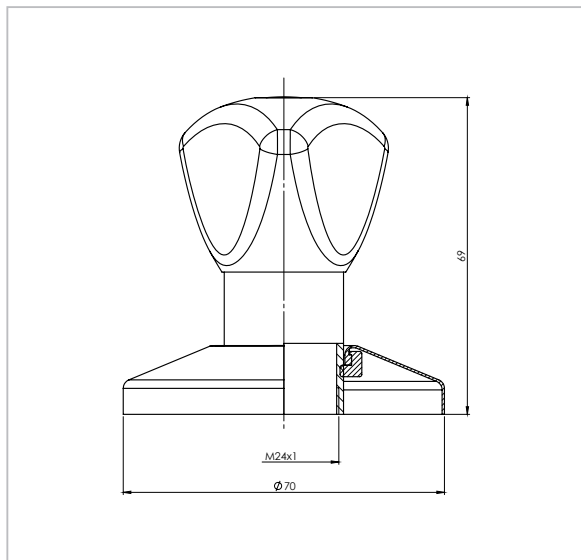

QUICKTURN® Objekt-Fertigmontageset für UP-Ventile

30,5 bis 48,5 mm Einbautiefe, Metall verchromt, nicht verlängerbar

Typ 09074

Beschreibung:

- Oberteile mit Markierungsscheibe rot/blau
- mit Rosette

Vorteile:

- ansprechende Ausführung durch massiven Handgriff
- einfache und schnelle Montage des Oberteils

	Farbe
Best-Nr.	
09074.000.1	rot
09074.001.1	blau