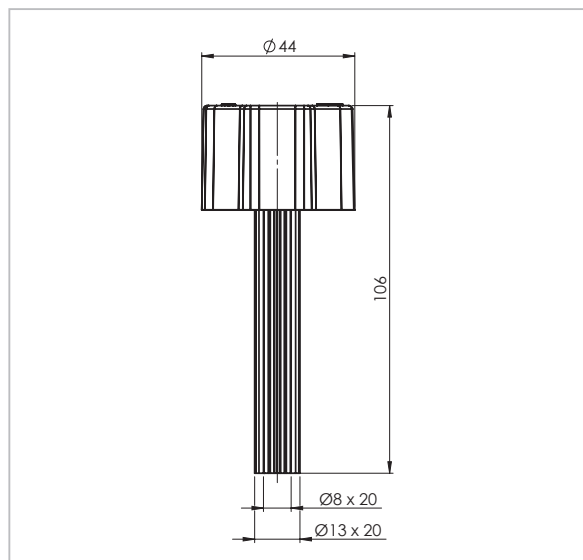

Bau-Betätigungsgriff für QUICKTURN® UP-Ventile

Typ 09086

Beschreibung:

- grüner Kunststoffgriff
- Spindelverlängerung
- einfaches Öffnen und Schließen der QUICKTURN UP-Ventile

Vorteile:

- komfortable Wasserentnahme während der Bauphase
- mehrfach verwendbar
- einfache und schnelle Montage

	Baulänge (L)
Best-Nr.	mm
09086.000.0	106