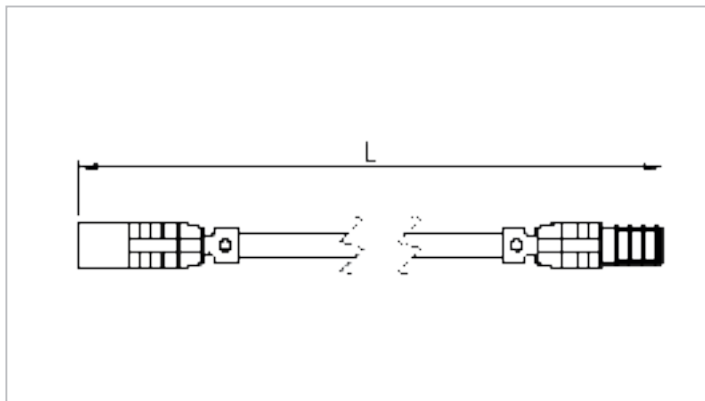

ABA-flow® Sensor-Kabel

Steckerfertiges Verlängerungskabel zur Verbindung

Typ 71287

Beschreibung:

- Verlängerungskabel für externe Sensoren
- Anschlussart: KCC-Stecker 2-polig

	Länge (L)
Best-Nr.	m
71287.505.2	5
71287.510.2	10