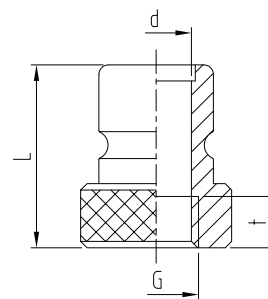

ABA Gewindestecker zur Wassersteckkupplung 3/4"

Preisgruppe VT 1			Ausführung	G-Zoll ISO 228	G ₁	Schlauch- größe		d	D	D ₁	l	l ₁	L	t	t ₁	SW
Best-Nr.	VPE	€/Stck		Zoll	Zoll	Zoll	mm	mm	mm	mm	mm	mm	mm	mm	mm	mm
10025.002.2	10	2,40	Messing blank	1/4"				11					28,5	8		
10025.003.2	10	2,88	Messing blank	3/8"				11					30	9,5		
10025.006.2	10	3,51	Messing blank	3/4"				11					30	9,5		
10025.006.6	10	3,77	Messing chrom	3/4"				11					30	9,5		
10025.006.11	10	7,57	Edelstahl	3/4"				11					30	9,5		