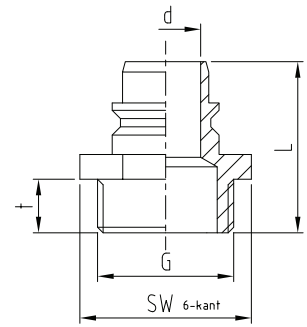

ABA Gewindestecker zur Wassersteckkupplung 1"

Preisgruppe VT 1			Ausführung	G-Zoll ISO 228	G ₁	Schlauch- größe		d	D	D ₁	l	l ₁	L	t	t ₁	SW
Best-Nr.	VPE	€/Stck		Zoll	Zoll	Zoll	mm	mm	mm	mm	mm	mm	mm	mm	mm	mm
10056.006.2	10	8,31	Messing blank	3/4"				17				41,5		13		30
10056.010.2	10	11,41	Messing blank	1"				17				41,5		13		36
10056.006.6	10	9,80	Messing chrom	3/4"				17				41,5		13		30
10056.010.6	10	13,09	Messing chrom	1"				17				41,5		13		36